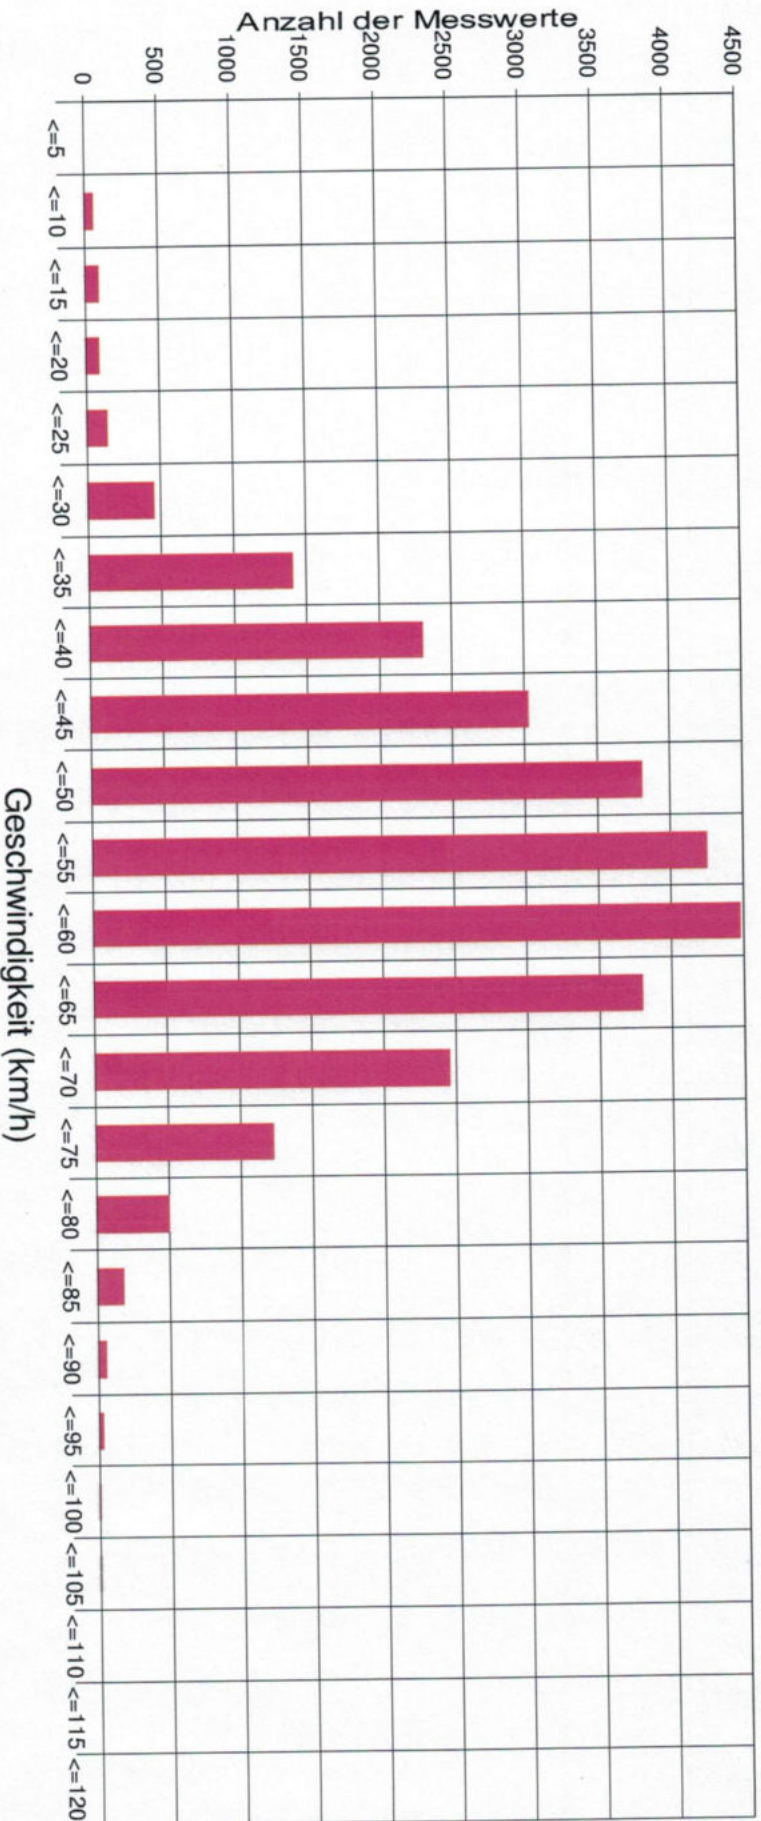

Straße ..., Fahrtrichtung ..., .. km/h Beschränkung

Statistik

Zeitraum: **Donnerstag, 5. März 2020, 08:44 Uhr bis Donnerstag, 16. April 2020, 11:34 Uhr**

Anzahl der Messwerte 28412
 Durchschnittsgeschwindigkeit Vd 53,2 km/h
 85% der Fahrzeuge fahren langsamer oder maximal ... V85 66 km/h
 Maximalgeschwindigkeit Vmax 120 km/h

Straße ..., Fahrtrichtung ..., .. km/h Beschränkung

Statistik

Zeitraum: Donnerstag, 5. März 2020, 08:44 Uhr bis Donnerstag, 16. April 2020, 11:34 Uhr

Anzahl der Messwerte 28412
 Durchschnittsgeschwindigkeit Vd 53,2 km/h
 85% der Fahrzeuge fahren langsamer oder maximal ... V85 66 km/h
 Maximalgeschwindigkeit Vmax 120 km/h

Straße ..., Fahrtrichtung ..., .. km/h Beschränkung

Statistik

Zeitraum: Donnerstag, 5. März 2020, 08:44 Uhr bis Donnerstag, 16. April 2020, 11:34 Uhr

Anzahl der Messwerte 28412

Durchschnittsgeschwindigkeit Vd 53,2 km/h