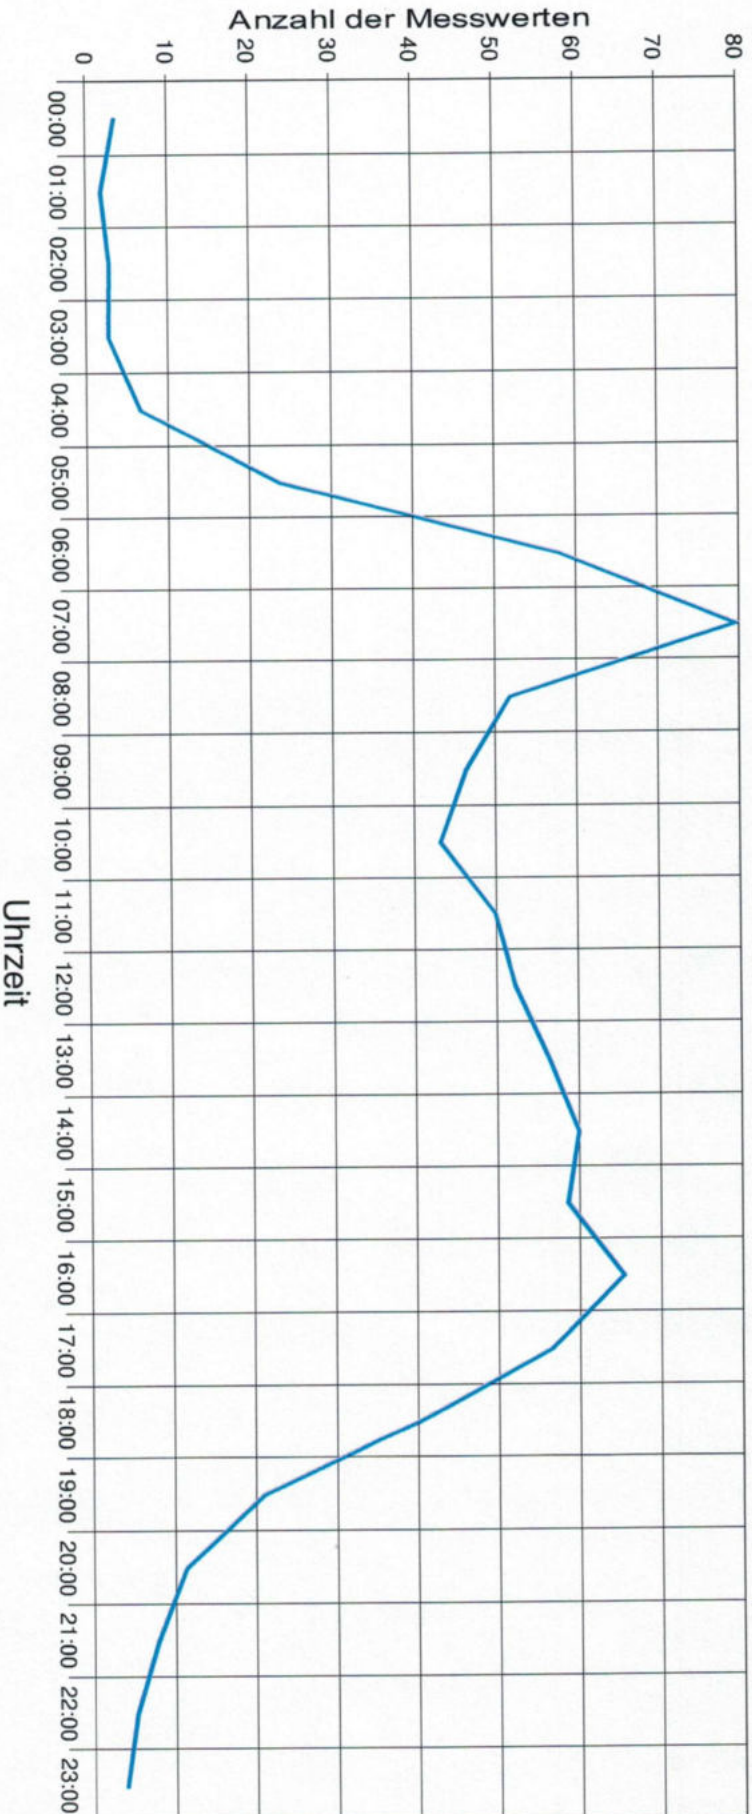

Straße ..., Fahrtrichtung ..., .. km/h Beschränkung

Statistik

Zeitraum: **Donnerstag, 5. März 2020, 08:44 Uhr bis Donnerstag, 16. April 2020, 11:34 Uhr**

Anzahl der Messwerte 28412
 Durchschnittsgeschwindigkeit Vd 53,2 km/h
 85% der Fahrzeuge fahren langsamer oder maximal ... V85 66 km/h
 Maximalgeschwindigkeit Vmax 120 km/h

Straße ..., Fahrtrichtung ..., .. km/h Beschränkung

Statistik

Zeitraum: Donnerstag, 5. März 2020, 08:44 Uhr bis Donnerstag, 16. April 2020, 11:34 Uhr

Anzahl der Messwerte 28412
 Durchschnittsgeschwindigkeit Vd 53,2 km/h
 85% der Fahrzeuge fahren langsamer oder maximal ... V85 66 km/h
 Maximalgeschwindigkeit Vmax 120 km/h

Straße ..., Fahrtrichtung ..., .. km/h Beschränkung

Statistik

Zeitraum: Donnerstag, 5. März 2020, 08:44 Uhr bis Donnerstag, 16. April 2020, 11:34 Uhr

Anzahl der Messwerte 28412

Durchschnittsgeschwindigkeit Vd 53,2 km/h