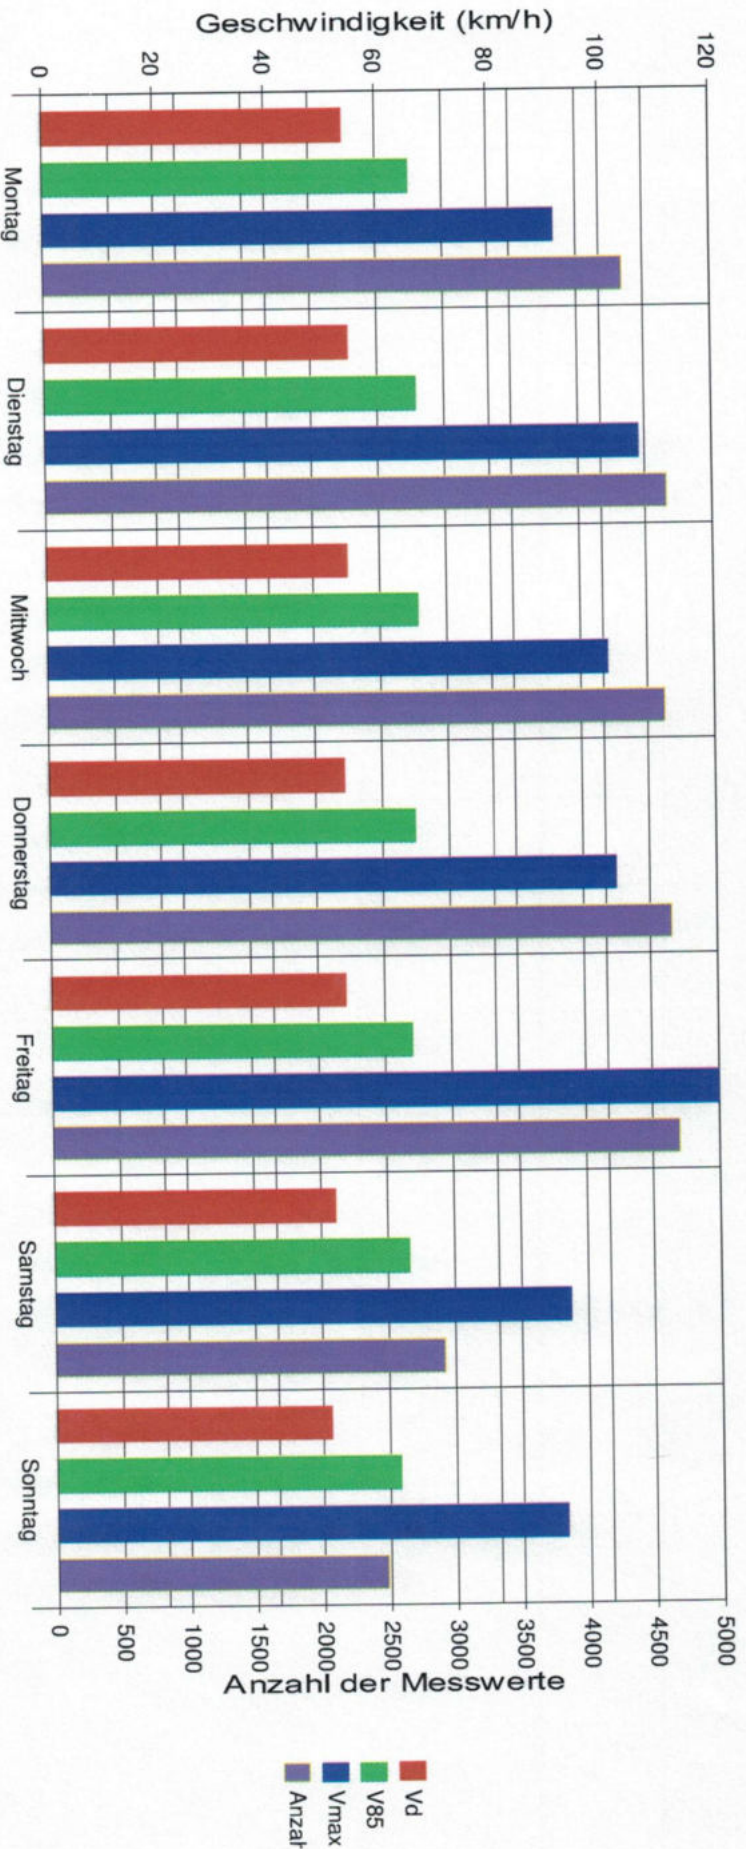

Straße ..., Fahrtrichtung ..., .. km/h Beschränkung

Statistik

Zeitraum: **Donnerstag, 5. März 2020, 08:44 Uhr bis Donnerstag, 16. April 2020, 11:34 Uhr**

Anzahl der Messwerte 28412
 Durchschnittsgeschwindigkeit Vd 53,2 km/h
 85% der Fahrzeuge fahren langsamer oder maximal ... V85 66 km/h
 Maximalgeschwindigkeit Vmax 120 km/h

Straße ..., Fahrtrichtung ..., .. km/h Beschränkung

Statistik

Zeitraum: Donnerstag, 5. März 2020, 08:44 Uhr bis Donnerstag, 16. April 2020, 11:34 Uhr

Anzahl der Messwerte 28412
 Durchschnittsgeschwindigkeit Vd 53,2 km/h
 85% der Fahrzeuge fahren langsamer oder maximal ... V85 66 km/h
 Maximalgeschwindigkeit Vmax 120 km/h

Straße ..., Fahrtrichtung ..., .. km/h Beschränkung

Statistik

Zeitraum: Donnerstag, 5. März 2020, 08:44 Uhr bis Donnerstag, 16. April 2020, 11:34 Uhr

Anzahl der Messwerte 28412

Durchschnittsgeschwindigkeit Vd 53,2 km/h

Straße ..., Fahrtrichtung ..., .. km/h Beschränkung

Statistik

Zeitraum: **Donnerstag, 5. März 2020, 08:44 Uhr bis Donnerstag, 16. April 2020, 11:34 Uhr**

Anzahl der Messwerte 28412

Durchschnittsgeschwindigkeit Vd 53,2 km/h