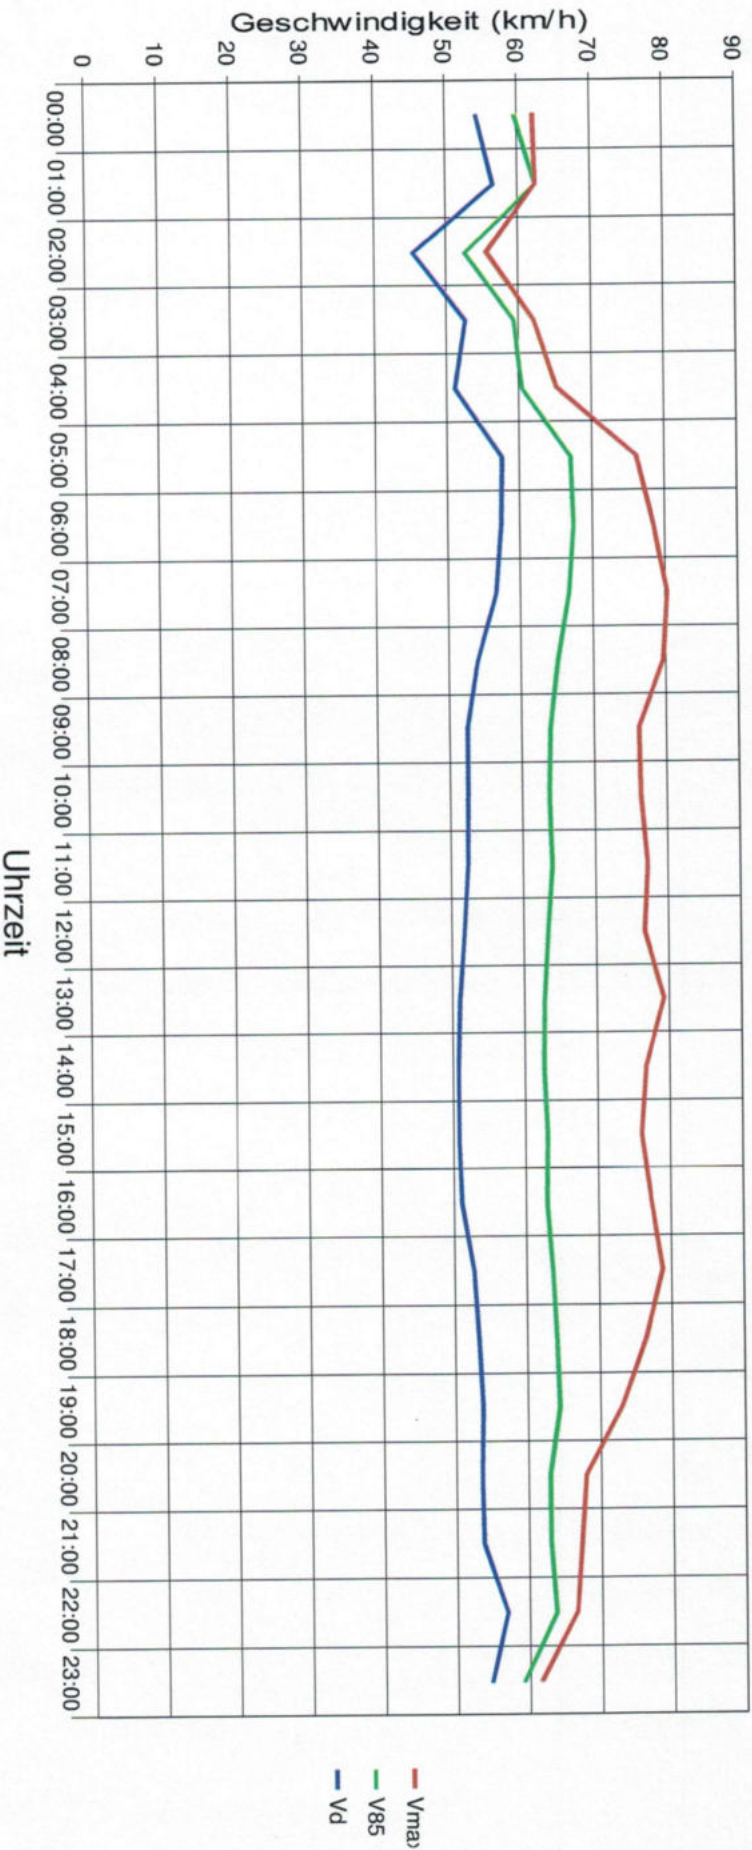

Sierzega Elektronik GmbH
Thürnau 55, A-4062 Thening
Tel.: +43-7221-64114-0, Fax:-14
Mail: office@sierzega.at
Web: www.sierzega.at

Wenn an dieser Stelle Ihr Logo mit Anschrift usw. stehen soll,
so kopieren Sie eine entsprechende Grafik, gespeichert als "logo.wmf" (Windows Metafile)
mit den Proportionen 1:10 (Breite:Länge) in das Programmverzeichnis dieser Software
To see your own logo with your address here at this place:
Design a graphic file and save it as "logo.wmf" (Windows Metafile)
with the proportions 1:10 (width to length) in the program folder of this software

Straße ..., Fahrtrichtung ..., .. km/h Beschränkung

Statistik

Zeitraum: **Donnerstag, 5. März 2020, 08:44 Uhr bis Donnerstag, 16. April 2020, 11:34 Uhr**

Anzahl der Messwerte 28412

Durchschnittsgeschwindigkeit ..... Vd 53,2 km/h

85% der Fahrzeuge fahren langsamer oder maximal ... V85 66 km/h

Maximalgeschwindigkeit ..... Vmax 120 km/h