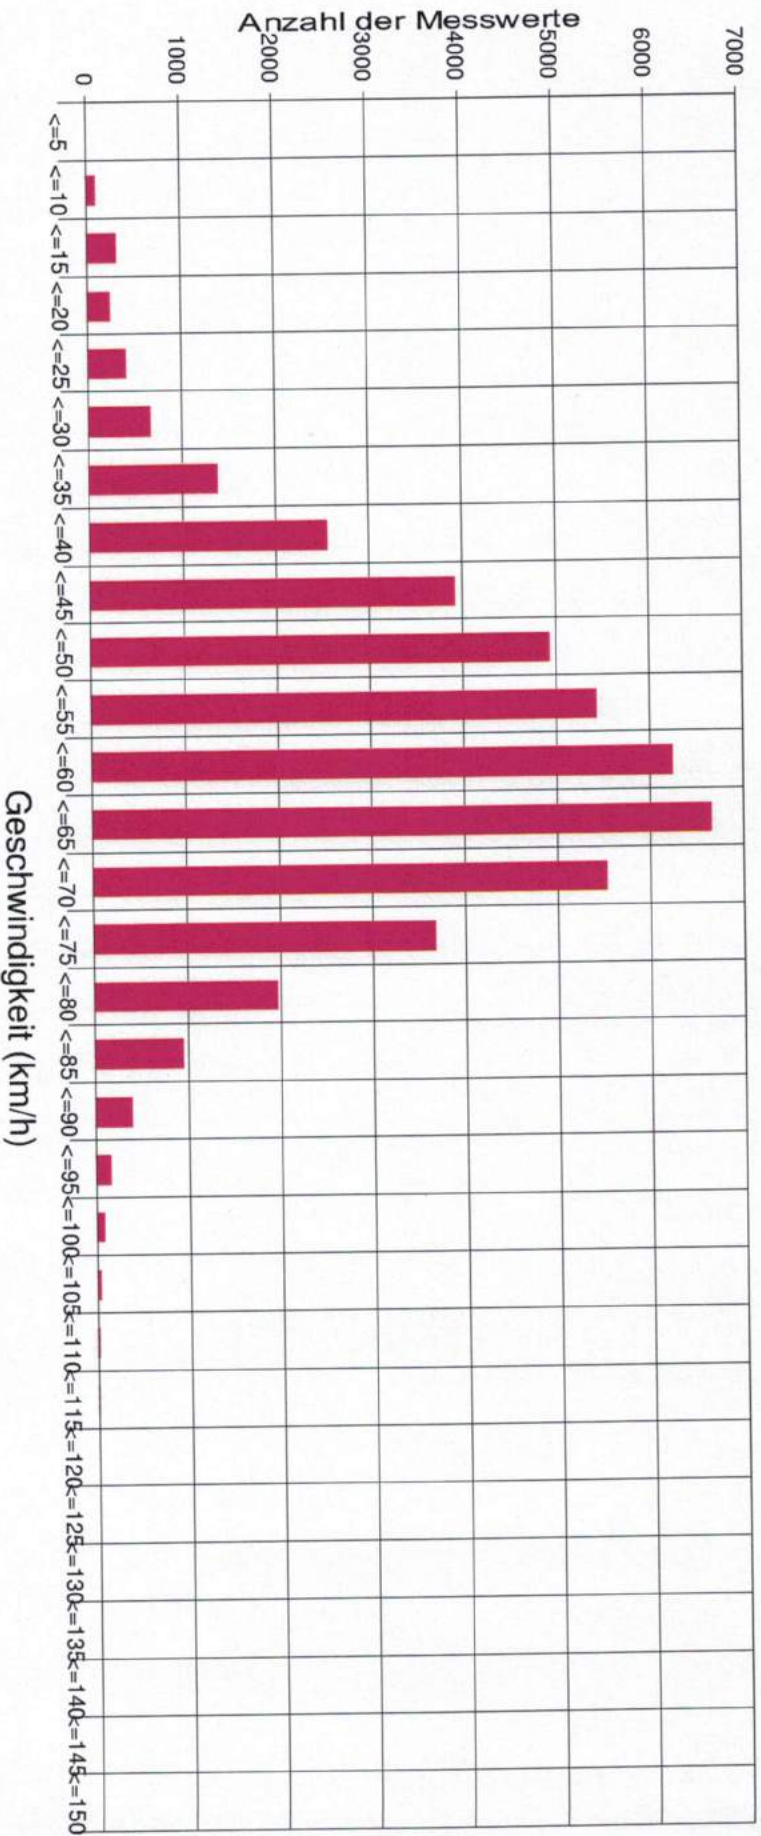

To see your own logo with your address here at this place:
 Design a graphic file and save it as "logo.wmf" (Windows Metafile)
 with the proportions 1:10 (width to length) in the program folder of this software

60 km/h Münchner Str

Statistik

Zeitraum:

Donnerstag, 1. März 2018, 15:11 Uhr bis Dienstag, 3. April 2018, 14:41 Uhr

Anzahl der Messwerte 45588
 Durchschnittsgeschwindigkeit Vd 56,8 km/h
 85% der Fahrzeuge fahren langsamer oder maximal ... V85 71 km/h
 Maximalgeschwindigkeit Vmax 148 km/h