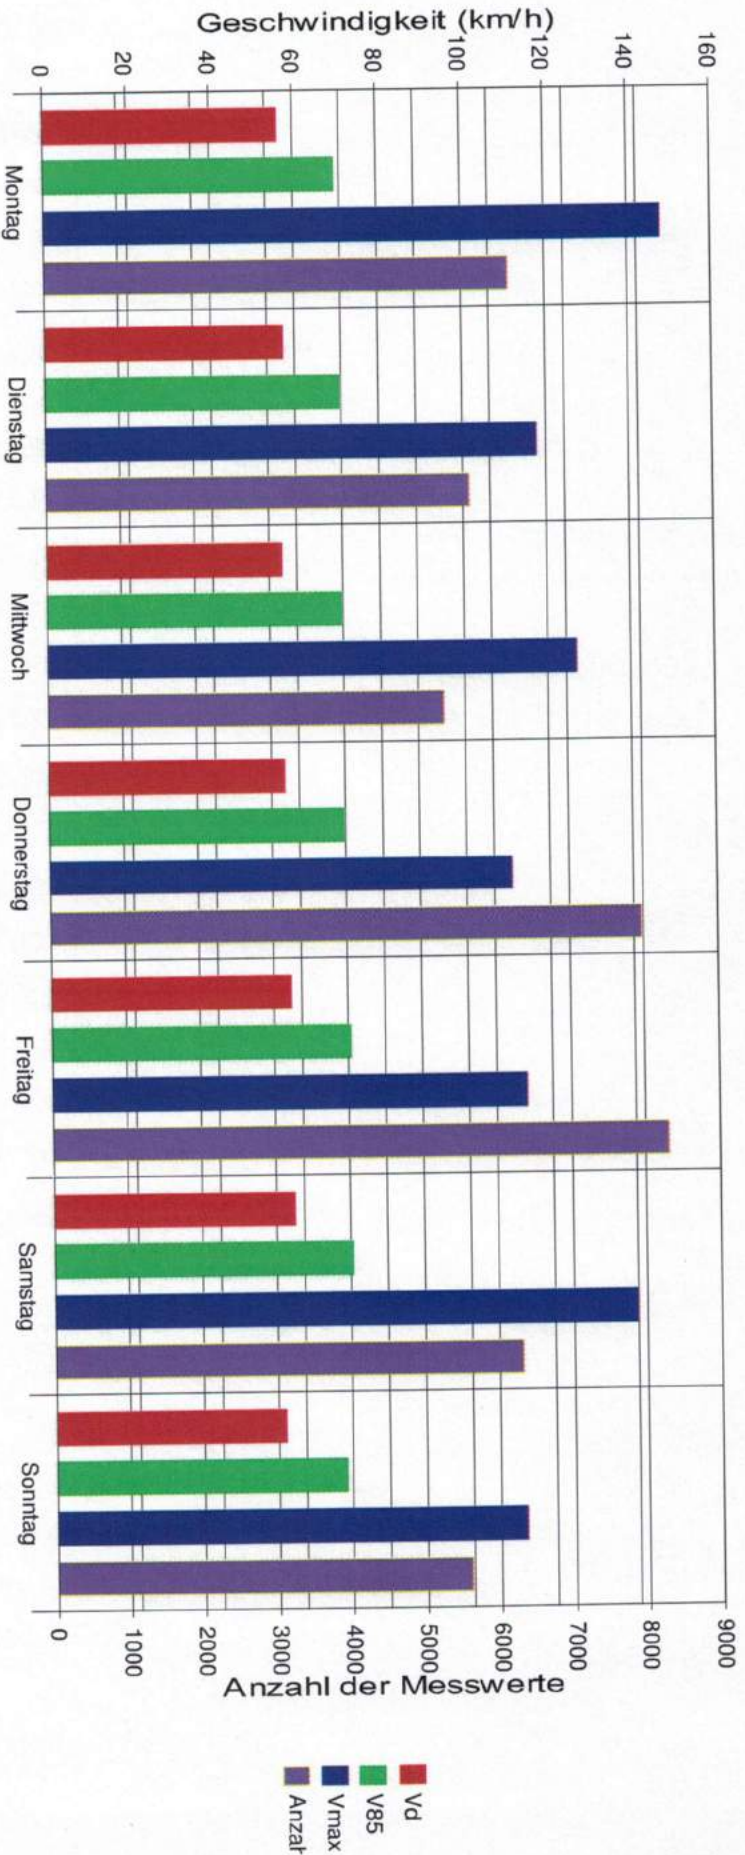

Sierzega Elektronik GmbH
Thürmau 55, A-4062 Thening
Tel.: +43-7221-64114-0, Fax: -14
Mail: office@sierzega.at
Web: www.sierzega.at

Wenn an dieser Stelle Ihr Logo mit Anschrift usw. stehen soll,
so kopieren Sie eine entsprechende Grafik, gespeichert als "logo.wmf" (Windows Metafile)
mit den Proportionen 1:10 (Breite:Länge) in das Programmverzeichnis dieser Software

To see your own logo with your address here at this place:
Design a graphic file and save it as "logo.wmf" (Windows Metafile)
with the proportions 1:10 (width to length) in the program folder of this software

60 km/h Münchner Str

Statistik

Zeitraum:

Donnerstag, 1. März 2018, 15:11 Uhr bis Dienstag, 3. April 2018, 14:41 Uhr

Anzahl der Messwerte 45588

Durchschnittsgeschwindigkeit ..... Vd 56,8 km/h

85% der Fahrzeuge fahren langsamer oder maximal ... V85 71 km/h

Maximalgeschwindigkeit ..... Vmax 148 km/h