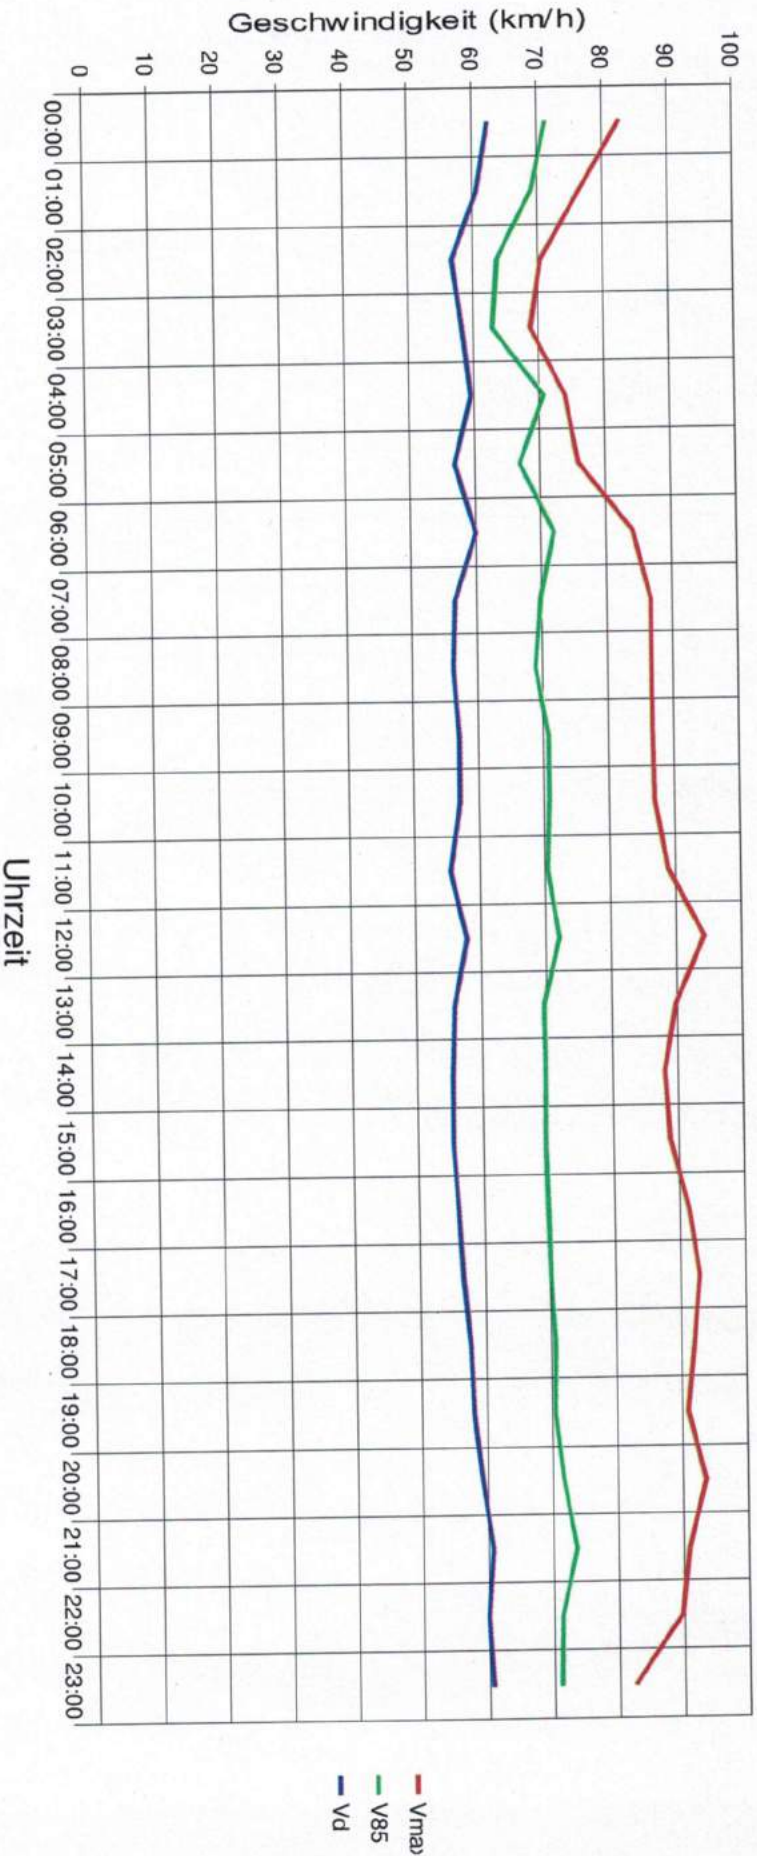

60 km/h Münchner Str

Statistik

Zeitraum:

Donnerstag, 1. März 2018, 15:11 Uhr bis Dienstag, 3. April 2018, 14:41 Uhr

Anzahl der Messwerte 45588
 Durchschnittsgeschwindigkeit Vd 56,8 km/h
 85% der Fahrzeuge fahren langsamer oder maximal ... V85 71 km/h
 Maximalgeschwindigkeit Vmax 148 km/h