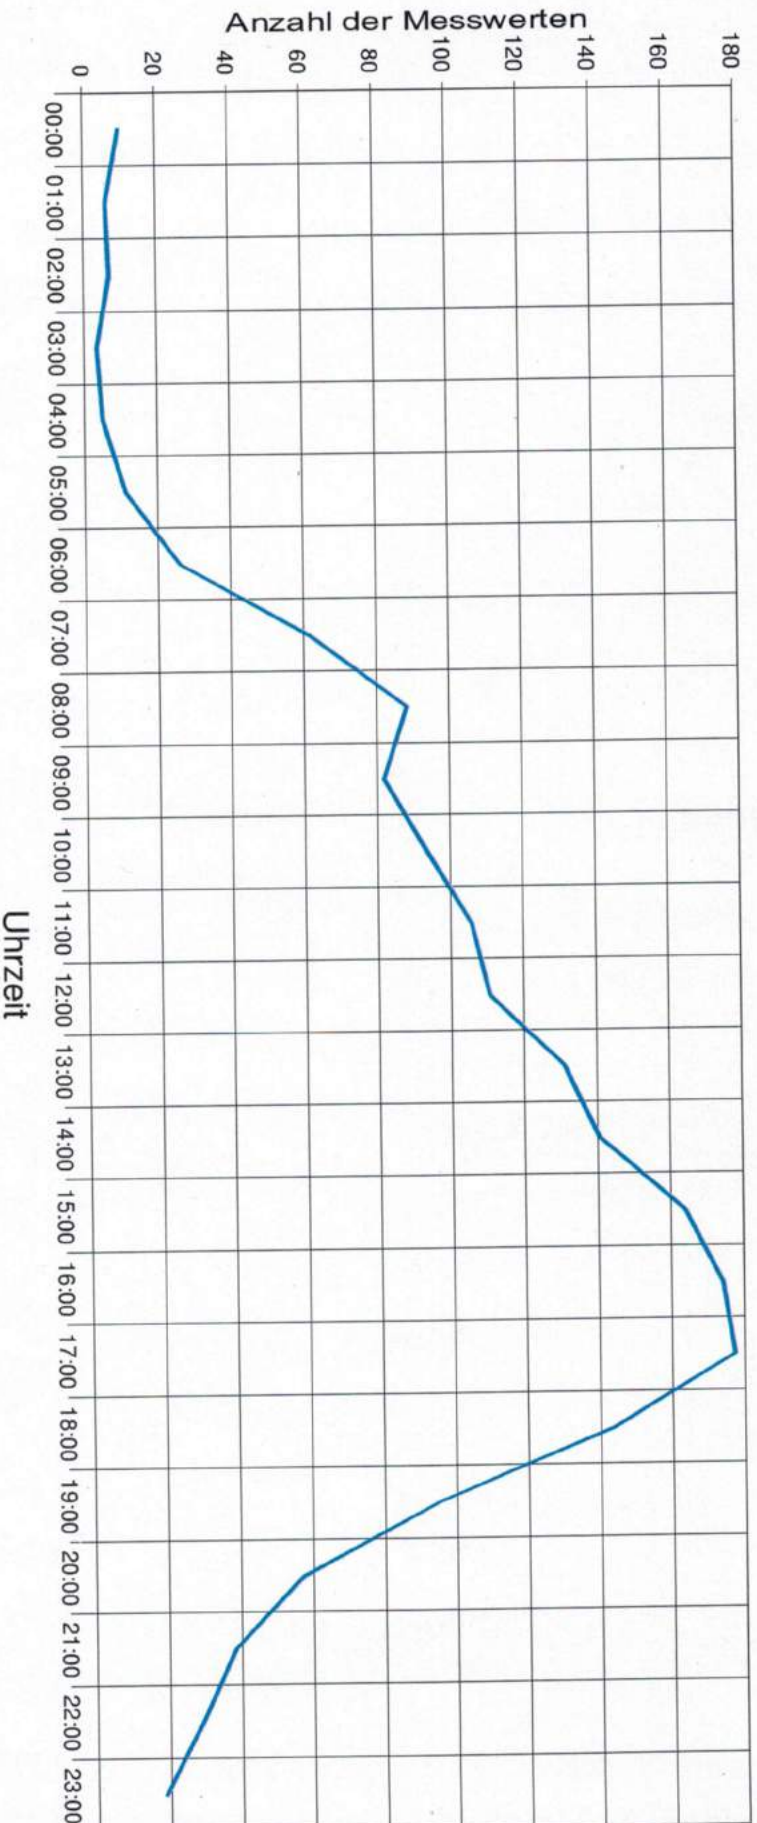

Sierzega Elektronik GmbH
Thürna 55, A-4062 Thening
Tel.: +43-7221-64114-0, Fax: -14
Mail: office@sierzega.at
Web: www.sierzega.at

Wenn an dieser Stelle Ihr Logo mit Anschrift usw. stehen soll,
so kopieren Sie eine entsprechende Grafik, gespeichert als "logo.wmf" (Windows Metafile)
mit den Proportionen 1:10 (Breite:Länge) in das Programmverzeichnis dieser Software

To see your own logo with your address here at this place:
Design a graphic file and save it as "logo.wmf" (Windows Metafile)
with the proportions 1:10 (width to length) in the program folder of this software

60 km/h Münchner Str

Statistik

Zeitraum: Donnerstag, 1. März 2018, 15:11 Uhr bis Dienstag, 3. April 2018, 14:41 Uhr

Anzahl der Messwerte 45588
Durchschnittsgeschwindigkeit ..... Vd 56,8 km/h
85% der Fahrzeuge fahren langsamer oder maximal ... V85 71 km/h
Maximalgeschwindigkeit ..... Vmax 148 km/h