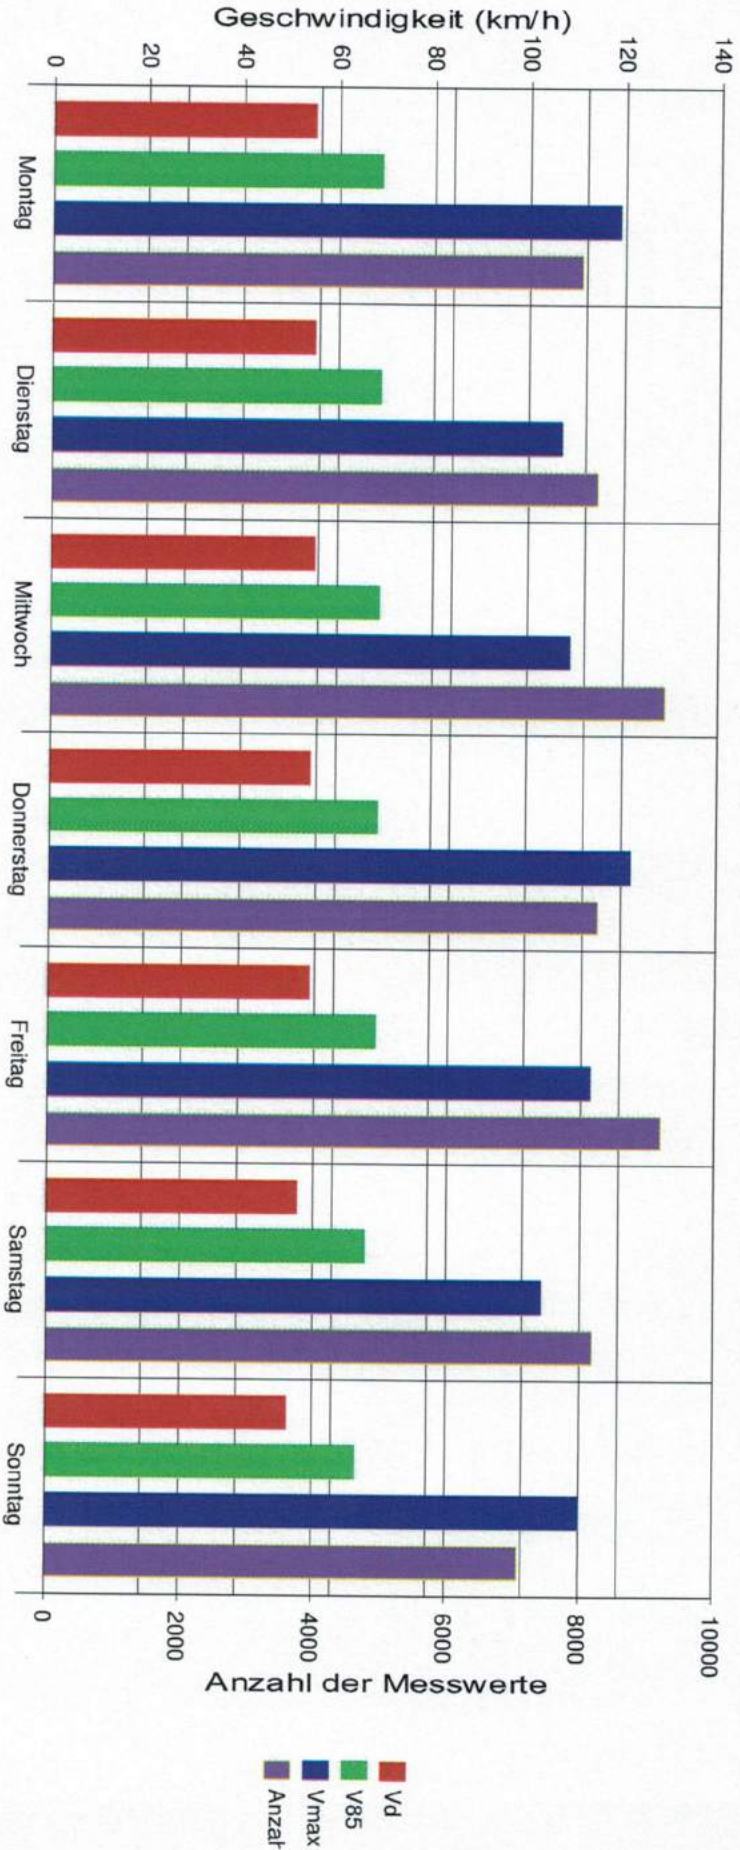

Sierzege Elektronik GmbH
Thümau 55, A-4062 Theining
Tel.: +43-7221-64114-0, Fax: -14
Mail: office@sierzege.at
Web: www.sierzege.at

Wenn an dieser Stelle Ihr Logo mit Anschrift usw. stehen soll,
so kopieren Sie eine entsprechende Grafik, gespeichert als "logo.wmf" (Windows Metafile)
mit den Proportionen 1:10 (Breite:Länge) in das Programmverzeichnis dieser Software
To see your own logo with your address here at this place:
Design a graphic file and save it as "logo.wmf" (Windows Metafile)
with the proportions 1:10 (width to length) in the program folder of this software

60 km/h Münchner Str

Statistik

Zeitraum: **Mittwoch, 2. Mai 2018, 15:02 Uhr bis Montag, 4. Juni 2018, 10:55 Uhr**

Anzahl der Messwerte 58070
Durchschnittsgeschwindigkeit ..... Vd 54,2 km/h
85% der Fahrzeuge fahren langsamer oder maximal ... V85 68 km/h
Maximalgeschwindigkeit ..... Vmax 122 km/h