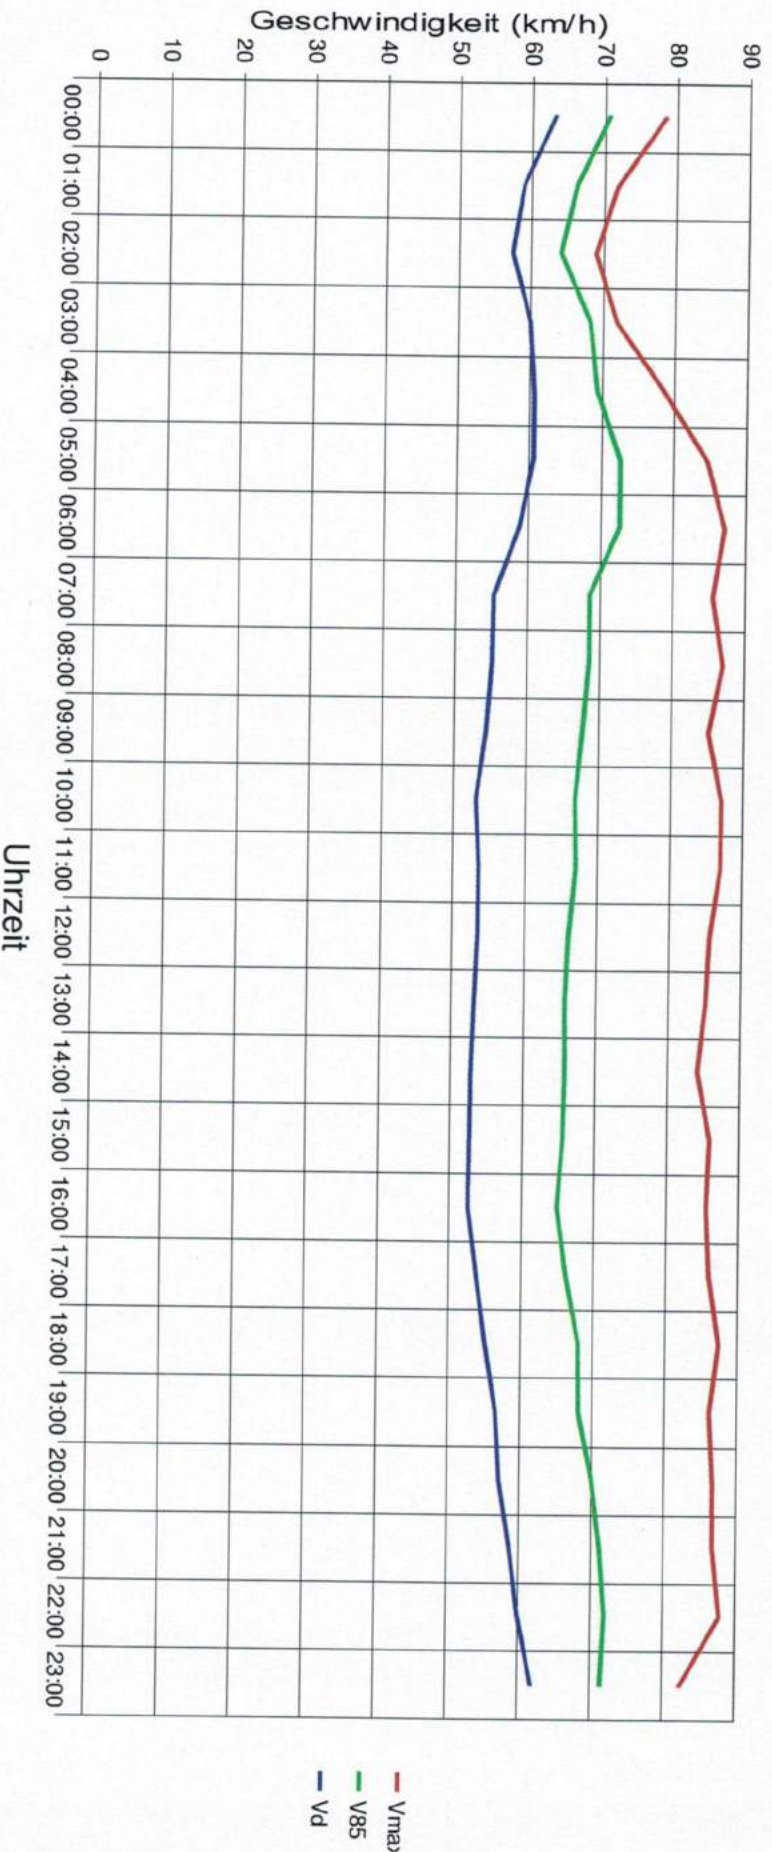

## 60 km/h Münchner Str

### Statistik

Zeitraum:

Mittwoch, 2. Mai 2018, 15:02 Uhr bis Montag, 4. Juni 2018, 10:55 Uhr

Anzahl der Messwerte ..... 58070

Durchschnittsgeschwindigkeit ..... Vd 54,2 km/h

85% der Fahrzeuge fahren langsamer oder maximal ... V85 68 km/h

Maximalgeschwindigkeit ..... Vmax 122 km/h

Sierzega Elektronik GmbH  
 Thurnau 55, A-4062 Theining  
 Tel.: +43-7221-64114-0, Fax: -14  
 Mail: office@sierzega.at  
 Web: www.sierzega.at

Wenn an dieser Stelle Ihr Logo mit Anschrift usw. stehen soll,  
 so kopieren Sie eine entsprechende Grafik, gespeichert als "logo.wmf" (Windows Metafile)  
 mit den Proportionen 1:10 (Breite:Länge) in das Programmverzeichnis dieser Software  
 To see your own logo with your address here at this place:  
 Design a graphic file and save it as "logo.wmf" (Windows Metafile)  
 with the proportions 1:10 (width to length) in the program folder of this software