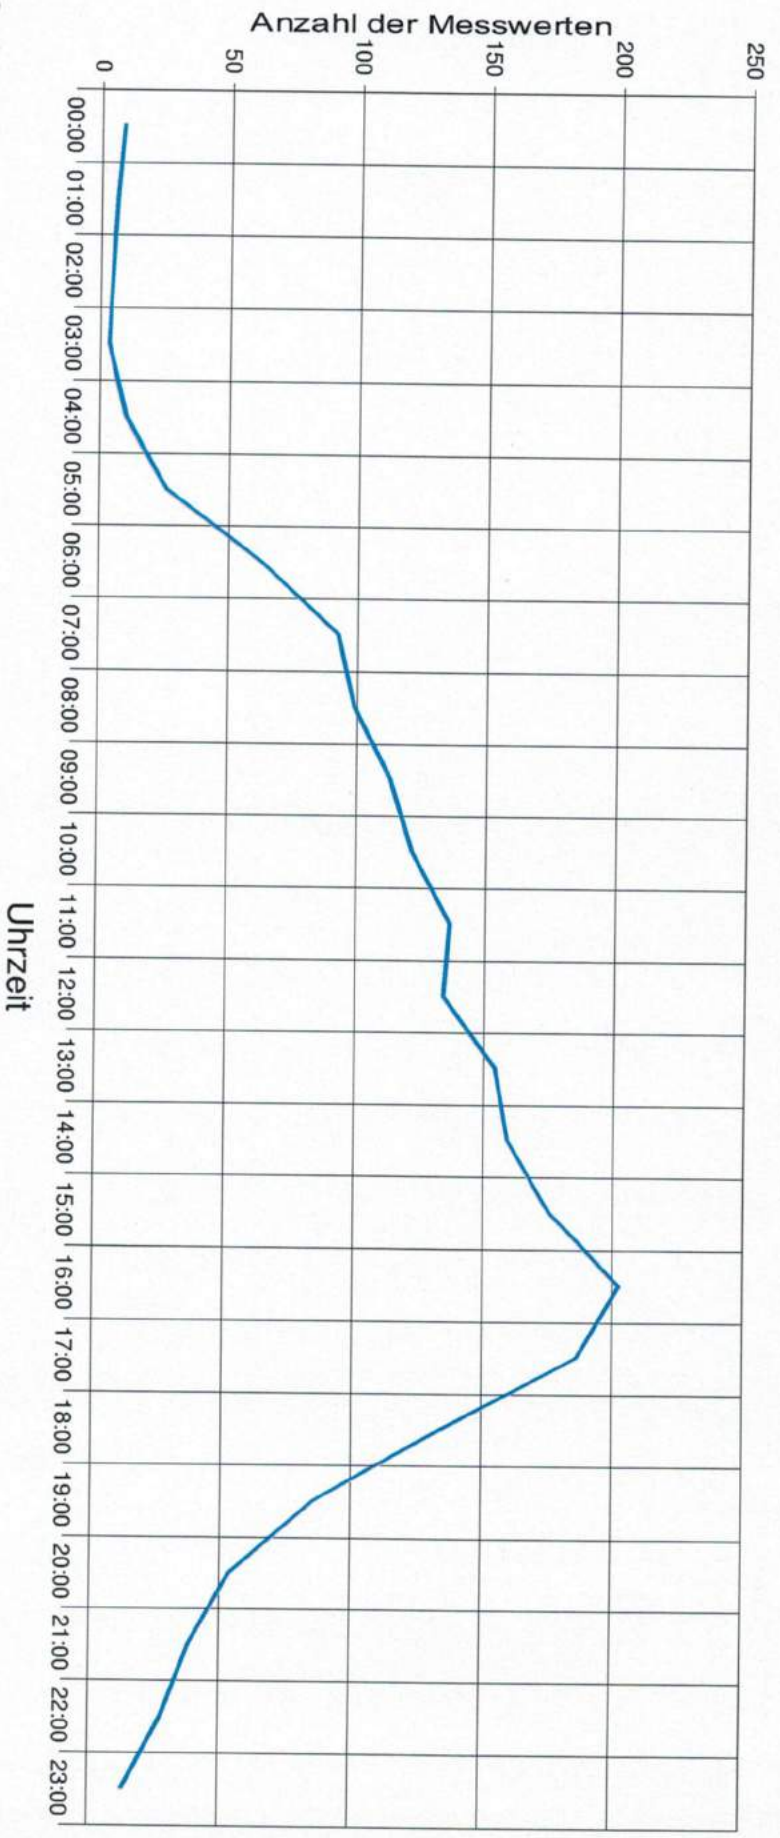

## 60 km/h Münchner Str

### Statistik

Zeitraum: **Mittwoch, 2. Mai 2018, 15:02 Uhr bis Montag, 4. Juni 2018, 10:55 Uhr**

Anzahl der Messwerte ..... 58070

Durchschnittsgeschwindigkeit ..... Vd 54,2 km/h

85% der Fahrzeuge fahren langsamer oder maximal ... V85 68 km/h