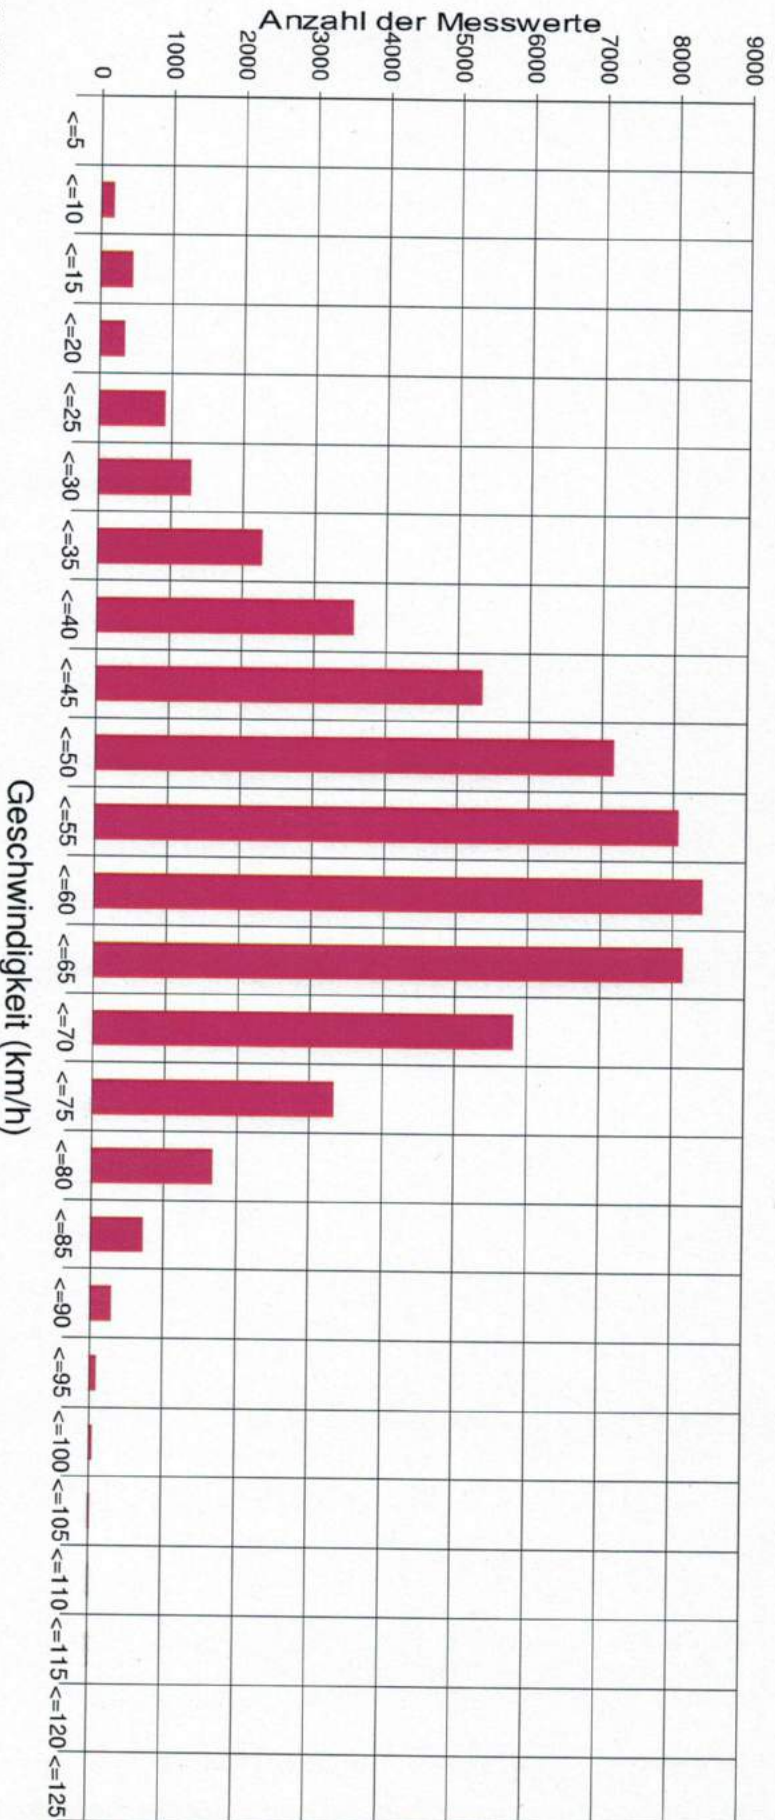

Sierzega Elektronik GmbH  
 Thurnau 55, A-4062 Thening  
 Tel.: +43-7222-64114-0, Fax:-14  
 Mail: office@sierzega.at  
 Web: www.sierzega.at

Wenn an dieser Stelle Ihr Logo mit Anschrift usw. stehen soll  
 so kopieren Sie eine entsprechende Grafik, gespeichert als "logo.wmf" (Windows Metalle)  
 mit den Proportionen 1:10 (Breite:Länge) in das Programmverzeichnis dieser Software  
 To see your own logo with your address here at this place:  
 Design a graphic file and save it as "logo.wmf" (Windows Metalle)  
 with the proportions 1:10 (width to length) in the program folder of this software

## 60 km/h Münchner Str