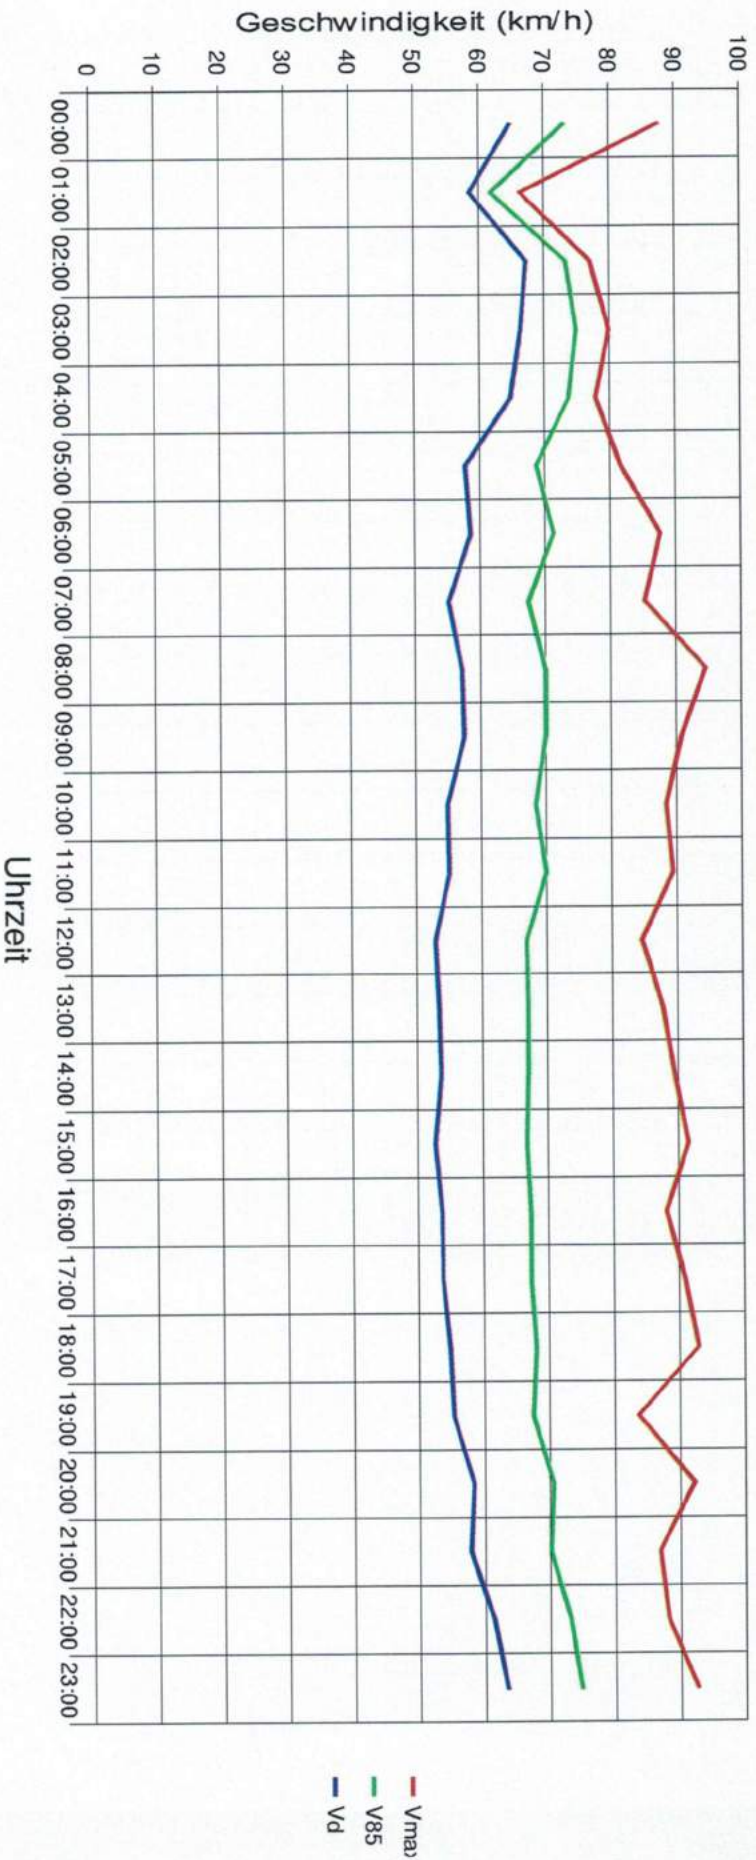

60 km/h Münchner Str

Statistik

Zeitraum:

Mittwoch, 11. Oktober 2017, 13:50 Uhr bis Donnerstag, 19. Oktober 2017, 13:57 Uhr

Anzahl der Messwerte 18757
 Durchschnittsgeschwindigkeit Vd 54,7 km/h
 85% der Fahrzeuge fahren langsamer oder maximal ... V85 69 km/h
 Maximalgeschwindigkeit Vmax 116 km/h

60 km/h Münchner Str

Statistik

Zeitraum: **Mittwoch, 11. Oktober 2017, 13:50 Uhr bis Donnerstag, 19. Oktober 2017, 13:57 Uhr**

Anzahl der Messwerte 18757

Durchschnittsgeschwindigkeit Vd 54,7 km/h

85% der Fahrzeuge fahren langsamer oder maximal ... V85 69 km/h

Maximalgeschwindigkeit Vmax 116 km/h

Sierzega Elektronik GmbH
 Thurnau 55, A-4062 Thening
 Tel.: +43-7221-64114-0, Fax: -14
 Mail: office@sierzega.at
 Web: www.sierzega.at

Wenn an dieser Stelle Ihr Logo mit Anschrift usw. stehen soll,
 so kopieren Sie eine entsprechende Grafik, gespeichert als "logo.wmf" (Windows Metafile)
 mit den Proportionen 1:10 (Breite:Länge) in das Programmverzeichnis dieser Software
 To see your own logo with your address here at this place:
 Design a graphic file and save it as "logo.wmf" (Windows Metafile)
 with the proportions 1:10 (width to length) in the program folder of this software