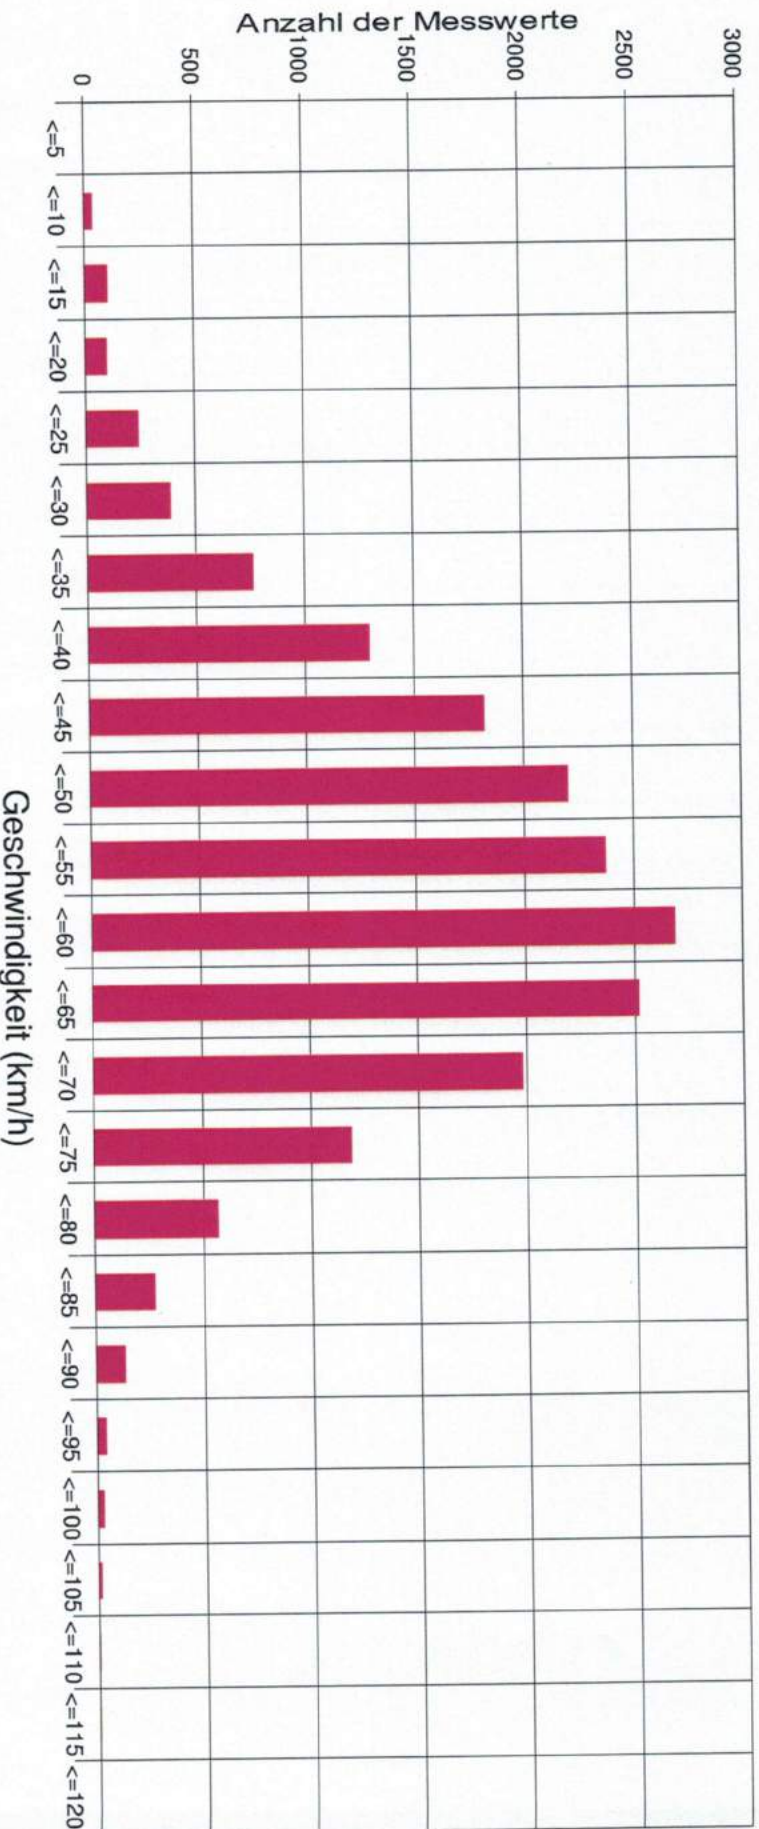

60 km/h Münchner Str

Statistik

Zeitraum:

Mittwoch, 11. Oktober 2017, 13:50 Uhr bis Donnerstag, 19. Oktober 2017, 13:57 Uhr

Anzahl der Messwerte 18757
 Durchschnittsgeschwindigkeit Vd 54,7 km/h
 85% der Fahrzeuge fahren langsamer oder maximal ... V85 69 km/h
 Maximalgeschwindigkeit Vmax 116 km/h

60 km/h Münchner Str

Statistik

Zeitraum: **Mittwoch, 11. Oktober 2017, 13:50 Uhr bis Donnerstag, 19. Oktober 2017, 13:57 Uhr**

Anzahl der Messwerte 18757

Durchschnittsgeschwindigkeit Vd 54,7 km/h

85% der Fahrzeuge fahren langsamer oder maximal ... V85 69 km/h