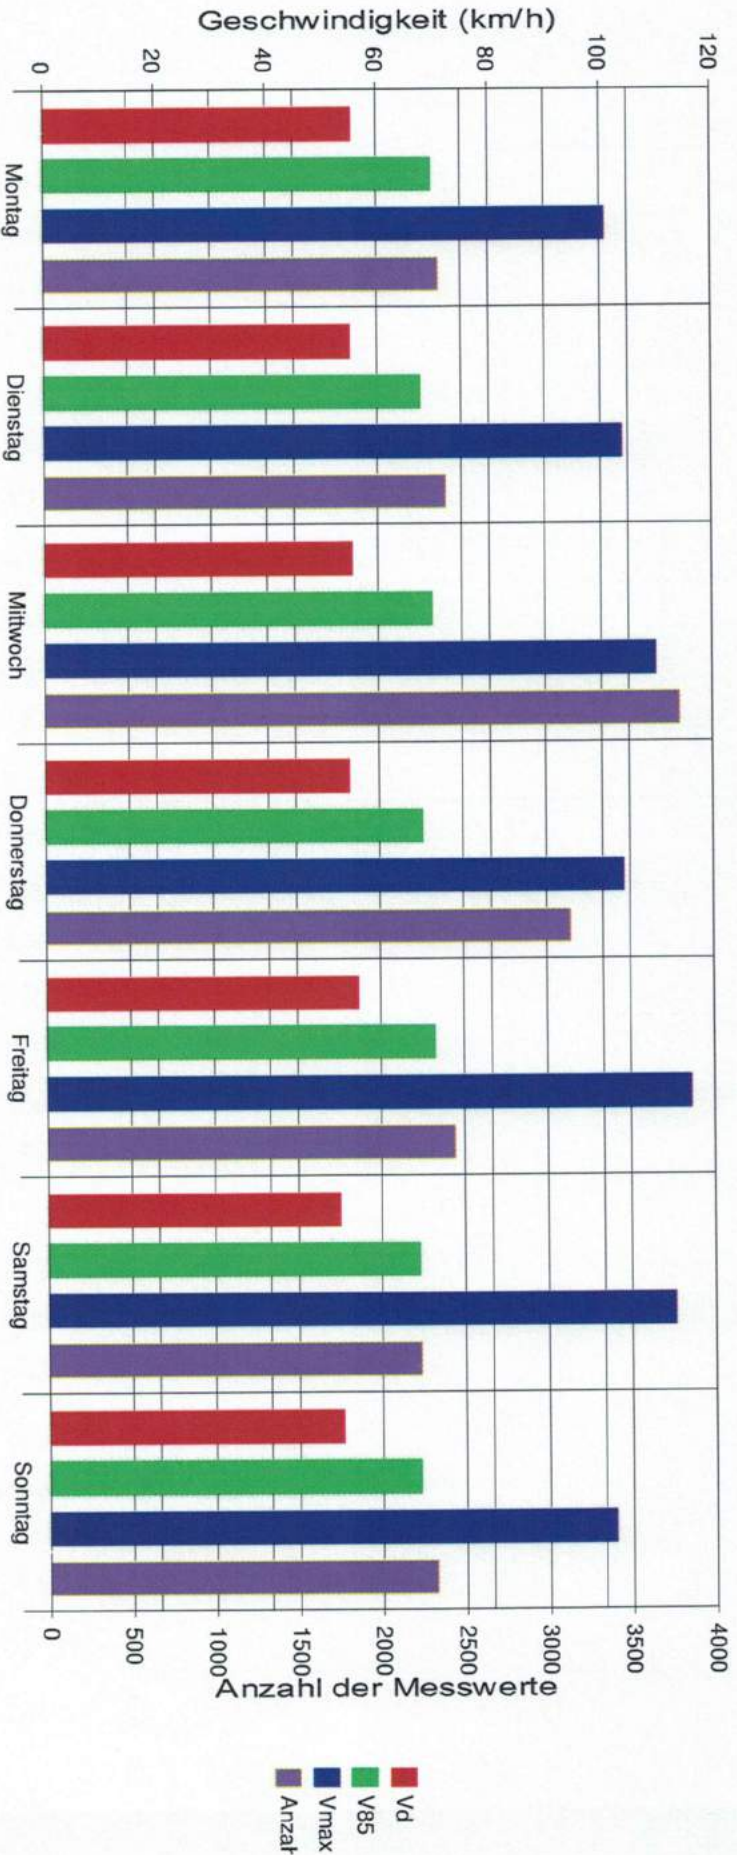

60 km/h Münchner Str

Statistik

Zeitraum:

Mittwoch, 11. Oktober 2017, 13:50 Uhr bis Donnerstag, 19. Oktober 2017, 13:57 Uhr

Anzahl der Messwerte 18757
 Durchschnittsgeschwindigkeit Vd 54,7 km/h
 85% der Fahrzeuge fahren langsamer oder maximal ... V85 69 km/h
 Maximalgeschwindigkeit Vmax 116 km/h

60 km/h Münchner Str

Statistik

Zeitraum: **Mittwoch, 11. Oktober 2017, 13:50 Uhr bis Donnerstag, 19. Oktober 2017, 13:57 Uhr**

Anzahl der Messwerte 18757

Durchschnittsgeschwindigkeit Vd 54,7 km/h

85% der Fahrzeuge fahren langsamer oder maximal ... V85 69 km/h