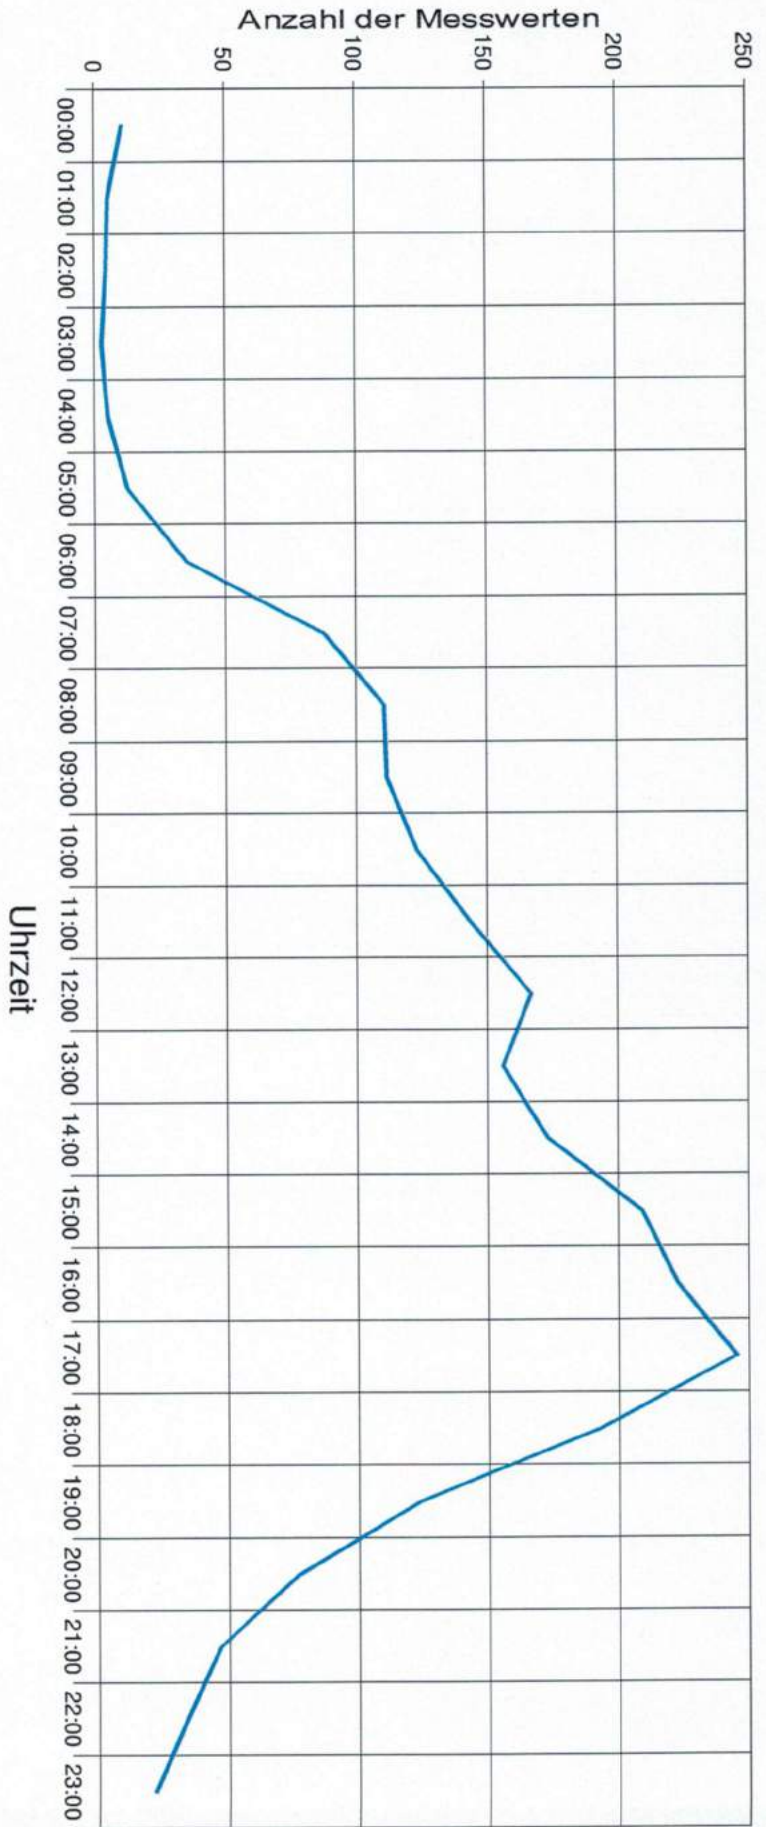

60 km/h Münchner Str

Statistik

Zeitraum:

Mittwoch, 11. Oktober 2017, 13:50 Uhr bis Donnerstag, 19. Oktober 2017, 13:57 Uhr

Anzahl der Messwerte 18757
 Durchschnittsgeschwindigkeit Vd 54,7 km/h
 85% der Fahrzeuge fahren langsamer oder maximal ... V85 69 km/h
 Maximalgeschwindigkeit Vmax 116 km/h

60 km/h Münchner Str

Statistik

Zeitraum: **Mittwoch, 11. Oktober 2017, 13:50 Uhr bis Donnerstag, 19. Oktober 2017, 13:57 Uhr**

Anzahl der Messwerte 18757

Durchschnittsgeschwindigkeit Vd 54,7 km/h

85% der Fahrzeuge fahren langsamer oder maximal ... V85 69 km/h