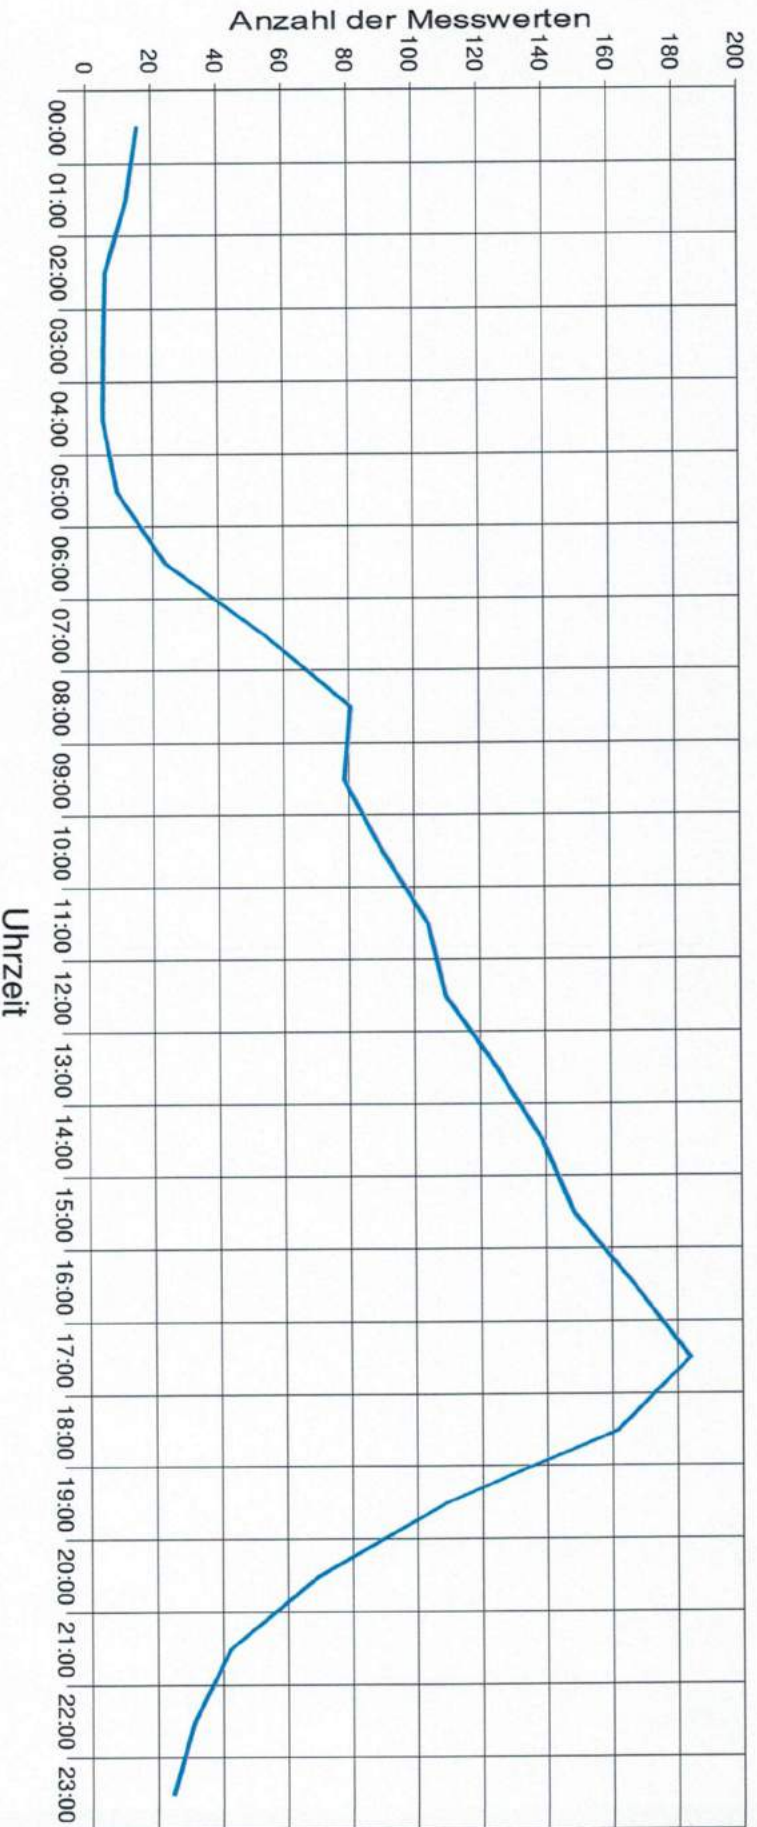

60 km/h Münchner Str

Statistik

Zeitraum: Donnerstag, 19. Oktober 2017, 13:58 Uhr bis Dienstag, 19. Dezember 2017, 14:07 Uhr

Anzahl der Messwerte 97815

Durchschnittsgeschwindigkeit Vd 55,2 km/h

85% der Fahrzeuge fahren langsamer oder maximal ... V85 69 km/h

60 km/h Münchner Str

Statistik

Zeitraum: **Donnerstag, 19. Oktober 2017, 13:58 Uhr bis Dienstag, 19. Dezember 2017, 14:07 Uhr**

Anzahl der Messwerte 97815
 Durchschnittsgeschwindigkeit Vd 55,2 km/h
 85% der Fahrzeuge fahren langsamer oder maximal ... V85 69 km/h
 Maximalgeschwindigkeit Vmax 139 km/h