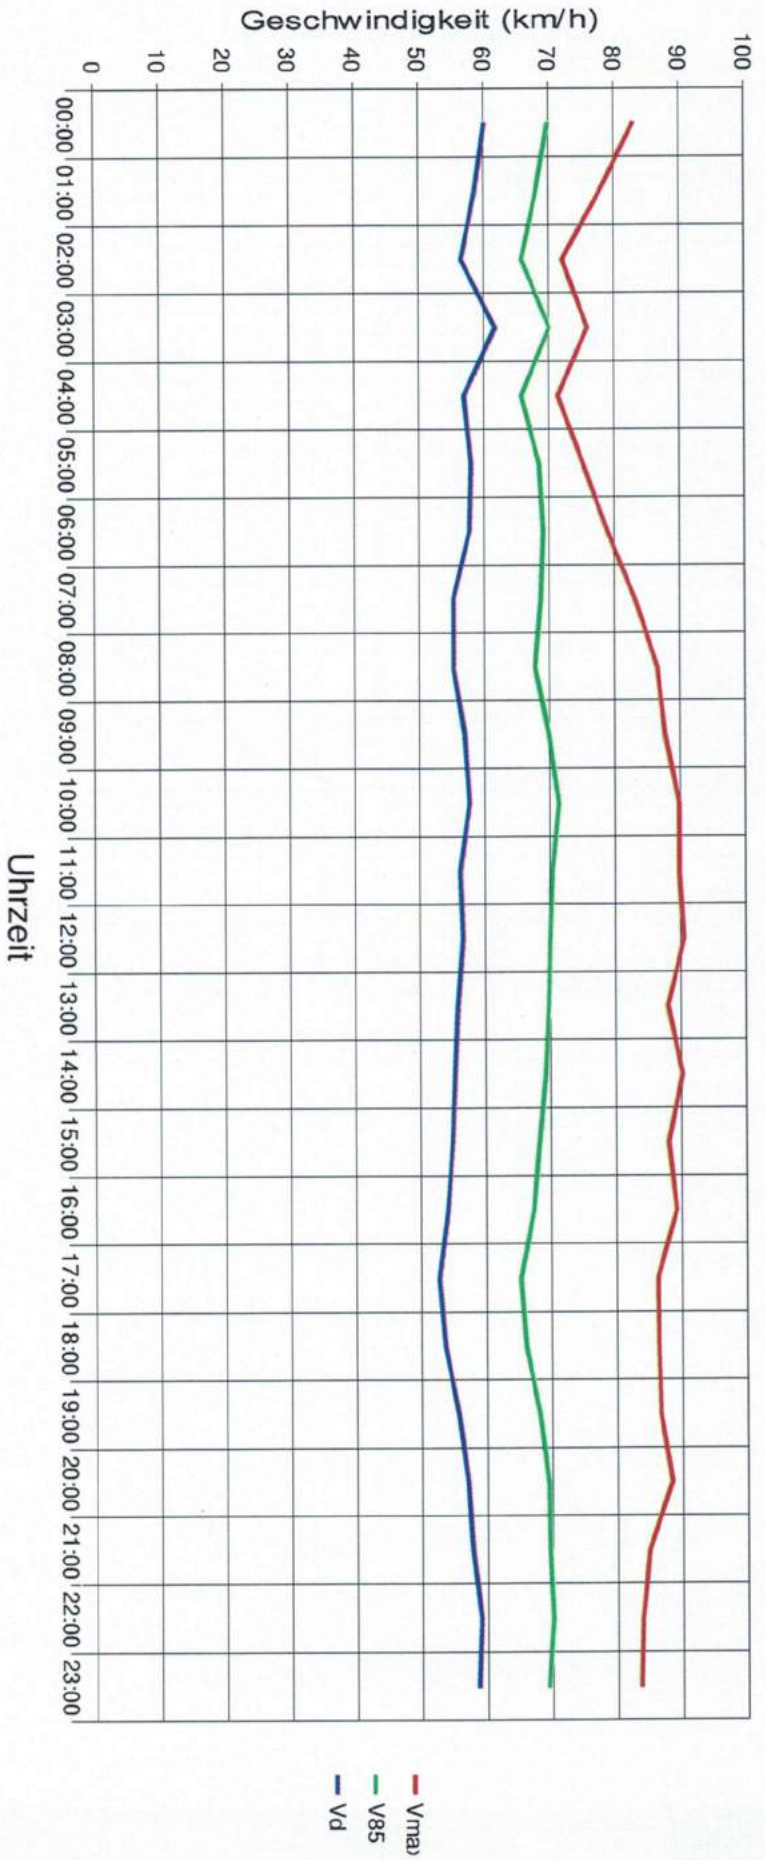

Sierzega Elektronik GmbH
Thurnau 55, A-4062 Thening
Tel.: +43-7221-64114-0, Fax: -14
Mail: office@sierzega.at
Web: www.sierzega.at

Wenn an dieser Stelle Ihr Logo mit Anschrift usw. stehen soll,
so kopieren Sie eine entsprechende Grafik, gespeichert als "logo.wmf" (Windows Metafile)
mit den Proportionen 1:10 (Breite:Länge) in das Programmverzeichnis dieser Software

To see your own logo with your address here at this place:
Design a graphic file and save it as "logo.wmf" (Windows Metafile)
with the proportions 1:10 (width to length) in the program folder of this software

60 km/h Münchner Str

Statistik

Zeitraum: **Donnerstag, 19. Oktober 2017, 13:58 Uhr bis Dienstag, 19. Dezember 2017, 14:07 Uhr**

Anzahl der Messwerte 97815

Durchschnittsgeschwindigkeit ..... Vd 55,2 km/h

85% der Fahrzeuge fahren langsamer oder maximal ... V85 69 km/h

Maximalgeschwindigkeit ..... Vmax 139 km/h