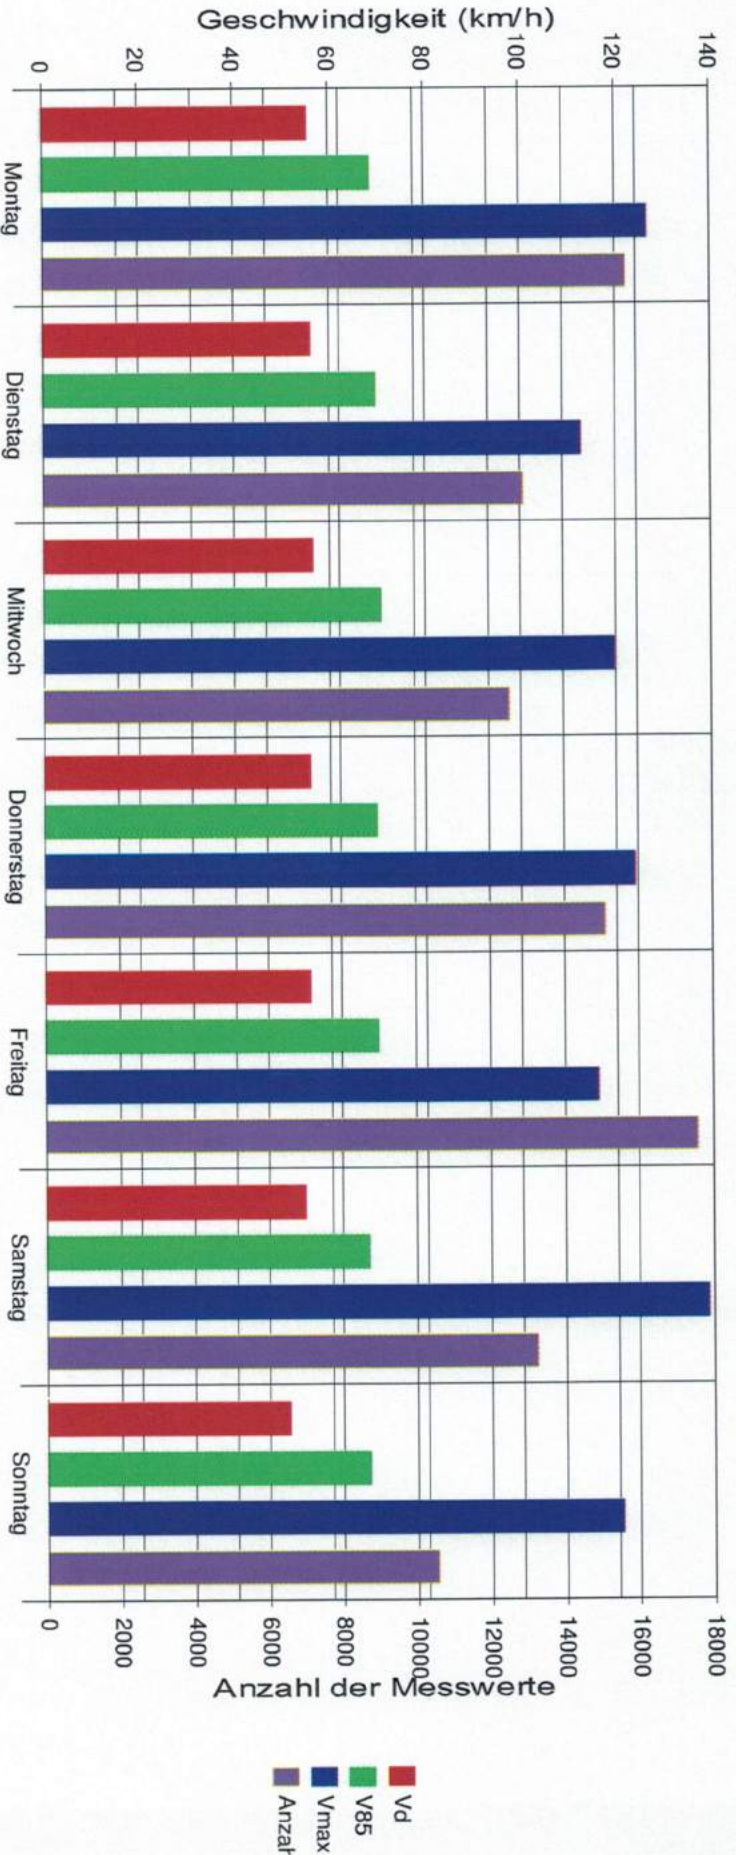

60 km/h Münchner Str

Statistik

Zeitraum: Donnerstag, 19. Oktober 2017, 13:58 Uhr bis Dienstag, 19. Dezember 2017, 14:07 Uhr

Anzahl der Messwerte 97815

Durchschnittsgeschwindigkeit Vd 55,2 km/h

85% der Fahrzeuge fahren langsamer oder maximal ... V85 69 km/h

60 km/h Münchner Str

Statistik

Zeitraum: **Donnerstag, 19. Oktober 2017, 13:58 Uhr bis Dienstag, 19. Dezember 2017, 14:07 Uhr**

Anzahl der Messwerte 97815
 Durchschnittsgeschwindigkeit Vd 55,2 km/h
 85% der Fahrzeuge fahren langsamer oder maximal ... V85 69 km/h
 Maximalgeschwindigkeit Vmax 139 km/h

60 km/h Münchner Str

Statistik

Zeitraum: **Donnerstag, 19. Oktober 2017, 13:58 Uhr bis Dienstag, 19. Dezember 2017, 14:07 Uhr**

Anzahl der Messwerte 97815

Durchschnittsgeschwindigkeit Vd 55,2 km/h

85% der Fahrzeuge fahren langsamer oder maximal ... V85 69 km/h

60 km/h Münchner Str

Statistik

Zeitraum: Donnerstag, 19. Oktober 2017, 13:58 Uhr bis Dienstag, 19. Dezember 2017, 14:07 Uhr

Anzahl der Messwerte 97815
 Durchschnittsgeschwindigkeit Vd 55,2 km/h
 85% der Fahrzeuge fahren langsamer oder maximal ... V85 69 km/h
 Maximalgeschwindigkeit Vmax 139 km/h