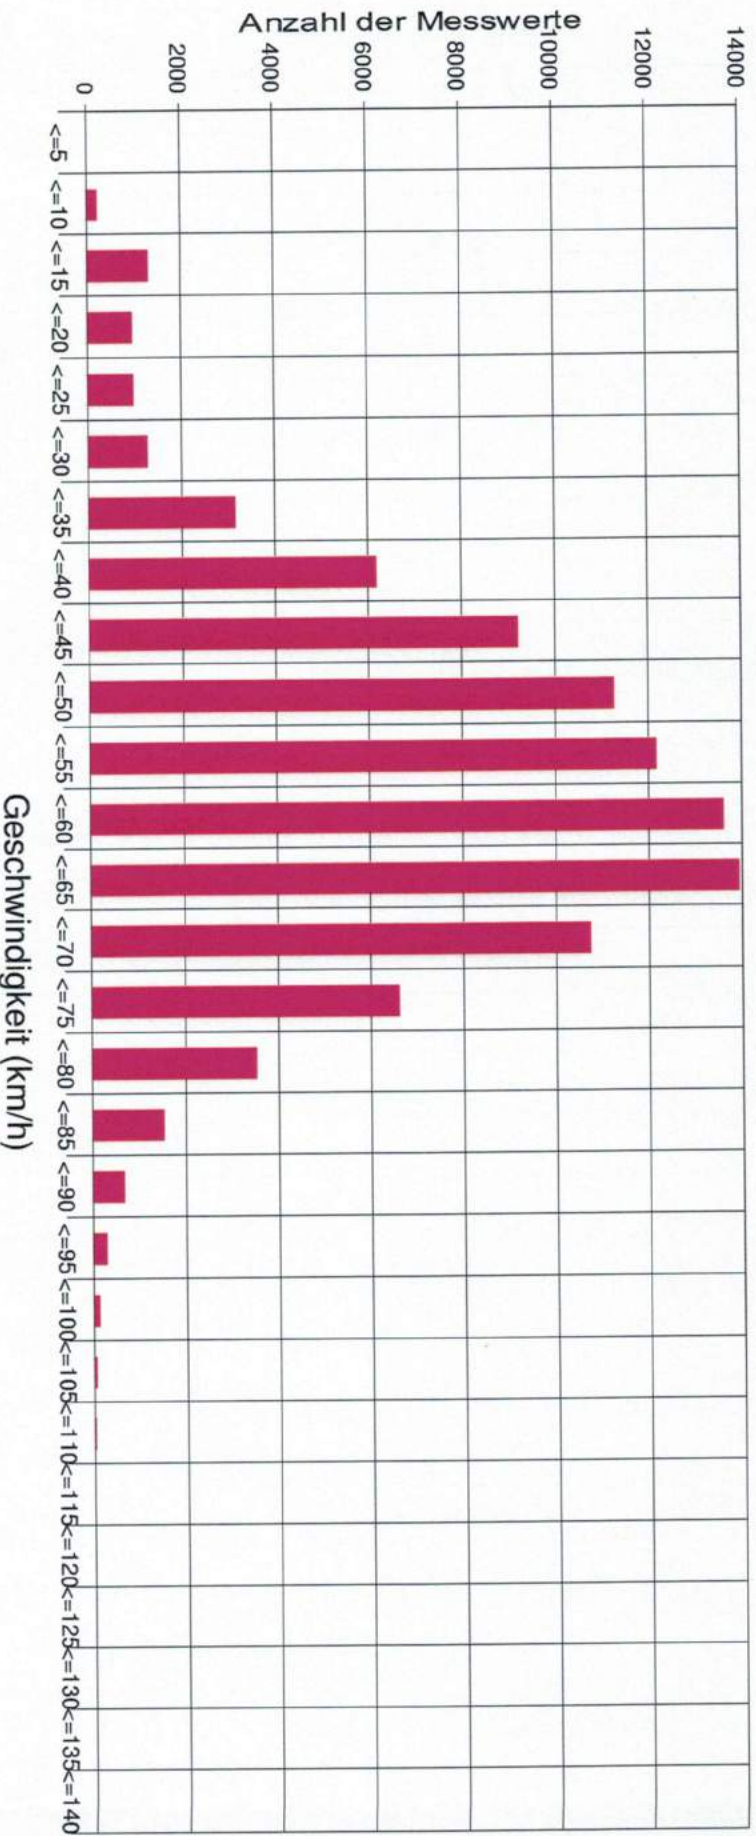

To see your own logo with your address here at this place:
 Design a graphic file and save it as "logo.wmf" (Windows Metalle)
 with the proportions 1:10 (width to length) in the program folder of this software

60 km/h Münchner Str

Statistik

Zeitraum: Donnerstag, 19. Oktober 2017, 13:58 Uhr bis Dienstag, 19. Dezember 2017, 14:07 Uhr

Anzahl der Messwerte 97815

Durchschnittsgeschwindigkeit Vd 55,2 km/h

85% der Fahrzeuge fahren langsamer oder maximal ... V85 69 km/h